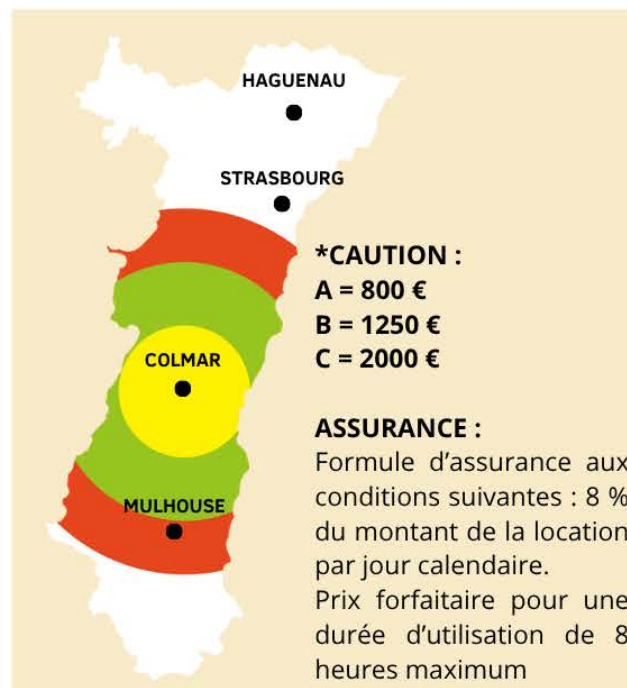

DÉSIGNATION	TARIFS PRO HT PAR JOUR	TARIFS PARTICULIER HT PAR JOUR	CAUTION
REMORQUE PLATEAU			
Rampes de chargement	35 €	44 €	A
Remorque CU 1000 kg	30 €	38 €	B
Remorque CU 2000 kg	37 €	46 €	B
Remorque CU 3500 kg	46 €	58 €	B
Utilitaire fourgon benne	94 €	118 €	B
Remorque citerne à eau 500L	33 €	41 €	B

GROUPE ÉLECTROGÈNE			
Groupe élect. 4 kva	41 €	51 €	A
Groupe élect. 7 kva	53 €	66 €	A
Groupe élect. 20 kva	93 €	116 €	A

FEUX ET PANNEAUX			
Feux	53 €	66 €	A

POMPE À EAU			
Pompe à câble	41 €	51 €	A
Pompe à eau électrique	42 €	52 €	A
Nettoyeur Hte pression therm.	48 €	60 €	A

TRAITEMENT DU BÉTON			
Talocheuse	65 €	81 €	A

DÉCOUPAGE			
Carotteuse sur bati élec.	60 €	75€	A
Carotteuse sur bati therm.	75 €	94 €	A
Scie sur table élec.	62 €	78 €	A
Scie à sol therm.	50 €	63 €	A
Découpeuse therm.	41 €	51 €	A

TARIFS DES LIVRONS PAR TRAJETS			
ZONE KILOMÉTRIQUE		REF.	PRIX HT
Zone 1 ●	0 à 15 Kms	Z1L	76 €
Zone 2 ●	15 à 30 Kms	Z2L	98 €
Zone 3 ●	30 à 45 Kms	Z3L	125 €
Sous-traitance transport		ZST	Nous consulter
Convoyage avec camion + chauffeur		L'heure	115 €
Camion avec chauffeur + utilisation grue		L'heure	115 €
Convoyage avec 4x4 + remorque		L'heure	95 €
Autres distances, nous consulter			

Vente | Location | Réparation

8 Rue de la Rochelle
67100 STRASBOURG

03 67 34 04 89

location67@tpservice.fr

www.tpservice.fr