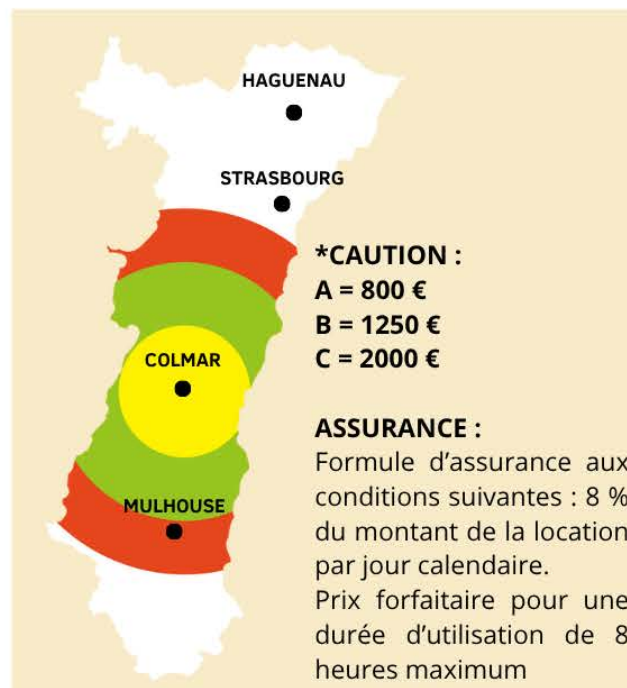

GROUPE ÉLECTROGÈNE			
 Groupe élect. 4 kva	41 €	51 €	A
Groupe élect. 7 kva	53 €	66 €	A
Groupe élect. 20 kva	93 €	116 €	A

FEUX ET PANNEAUX			
  Feux	53 €	66 €	A

POMPE À EAU			
Pompe à câble	41 €	51 €	A
Pompe à eau électrique	42 €	52 €	A
Nettoyeur Hte pression therm.	48 €	60 €	A

TARIFS DES LIVRATIONS PAR TRAJETS			
ZONE KILOMÉTRIQUE		REF.	PRIX HT
Zone 1 ●	0 à 15 Kms	Z1L	76 €
Zone 2 ●	15 à 30 Kms	Z2L	98 €
Zone 3 ●	30 à 45 Kms	Z3L	125 €
Sous-traitance transport		ZST	Nous consulter
Convoyage avec camion + chauffeur		L'heure	115 €
Camion avec chauffeur + utilisation grue		L'heure	115 €
Convoyage avec 4x4 + remorque		L'heure	95 €
Autres distances, nous consulter			